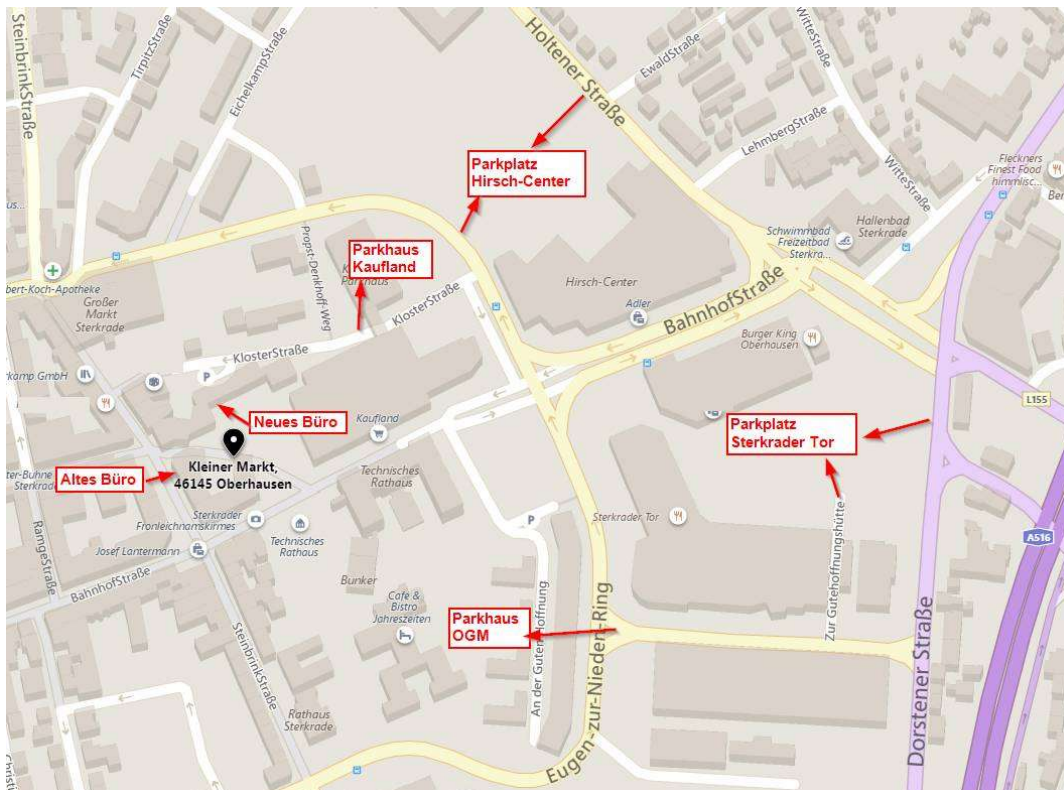

# Anfahrt FIRST Reisebüro Schlagböhmer

Kundeneingang: Kleiner Markt, 46145 Oberhausen-Sterkrade

Postanschrift für Lieferanten: Klosterstr. 8

Tel. 0208 6350555, email [reisebuero@schlagboehmer.de](mailto:reisebuero@schlagboehmer.de), [www.schlagboehmer.de](http://www.schlagboehmer.de)

Öffnungszeiten: Mo-Fr. 10 – 18 Uhr, Samstag 10 – 14 Uhr, andere Zeiten gerne nach Vereinbarung, gerne auch Videoberatung

**Nächst-gelegenes Parkhaus:** Kaufland Parkhaus: Zufahrt Klosterstr./Ecke Propst-Denkhoff-Weg. 2 Stunden frei Parken.

Die Postanschrift des neuen Ladens lautet Klosterstr. 8. Hier befindet sich unser Hintereingang, der von Lieferanten und mobilitätseingeschränkten Kunden genutzt wird. Im Wendehammer der Klosterstraße vor unserem Büro befinden sich Parkplätze mit Parkscheinautomat (15 Minuten frei parken, wenn Sie einfach die grüne Taste drücken). Die Parkplätze sind meist voll und in der verkehrsberuhigten Zone dort wird der ruhende Verkehr intensiv überwacht. Die Anfahrt zum Hintereingang Klosterstr. 8 lohnt nur, wenn kurzes Ein-/Aussteigen oder Ladetätigkeit erforderlich sind.

**FIRST REISEBÜRO**  
SCHLAGBÖHMER AM KLEINEN MARKT